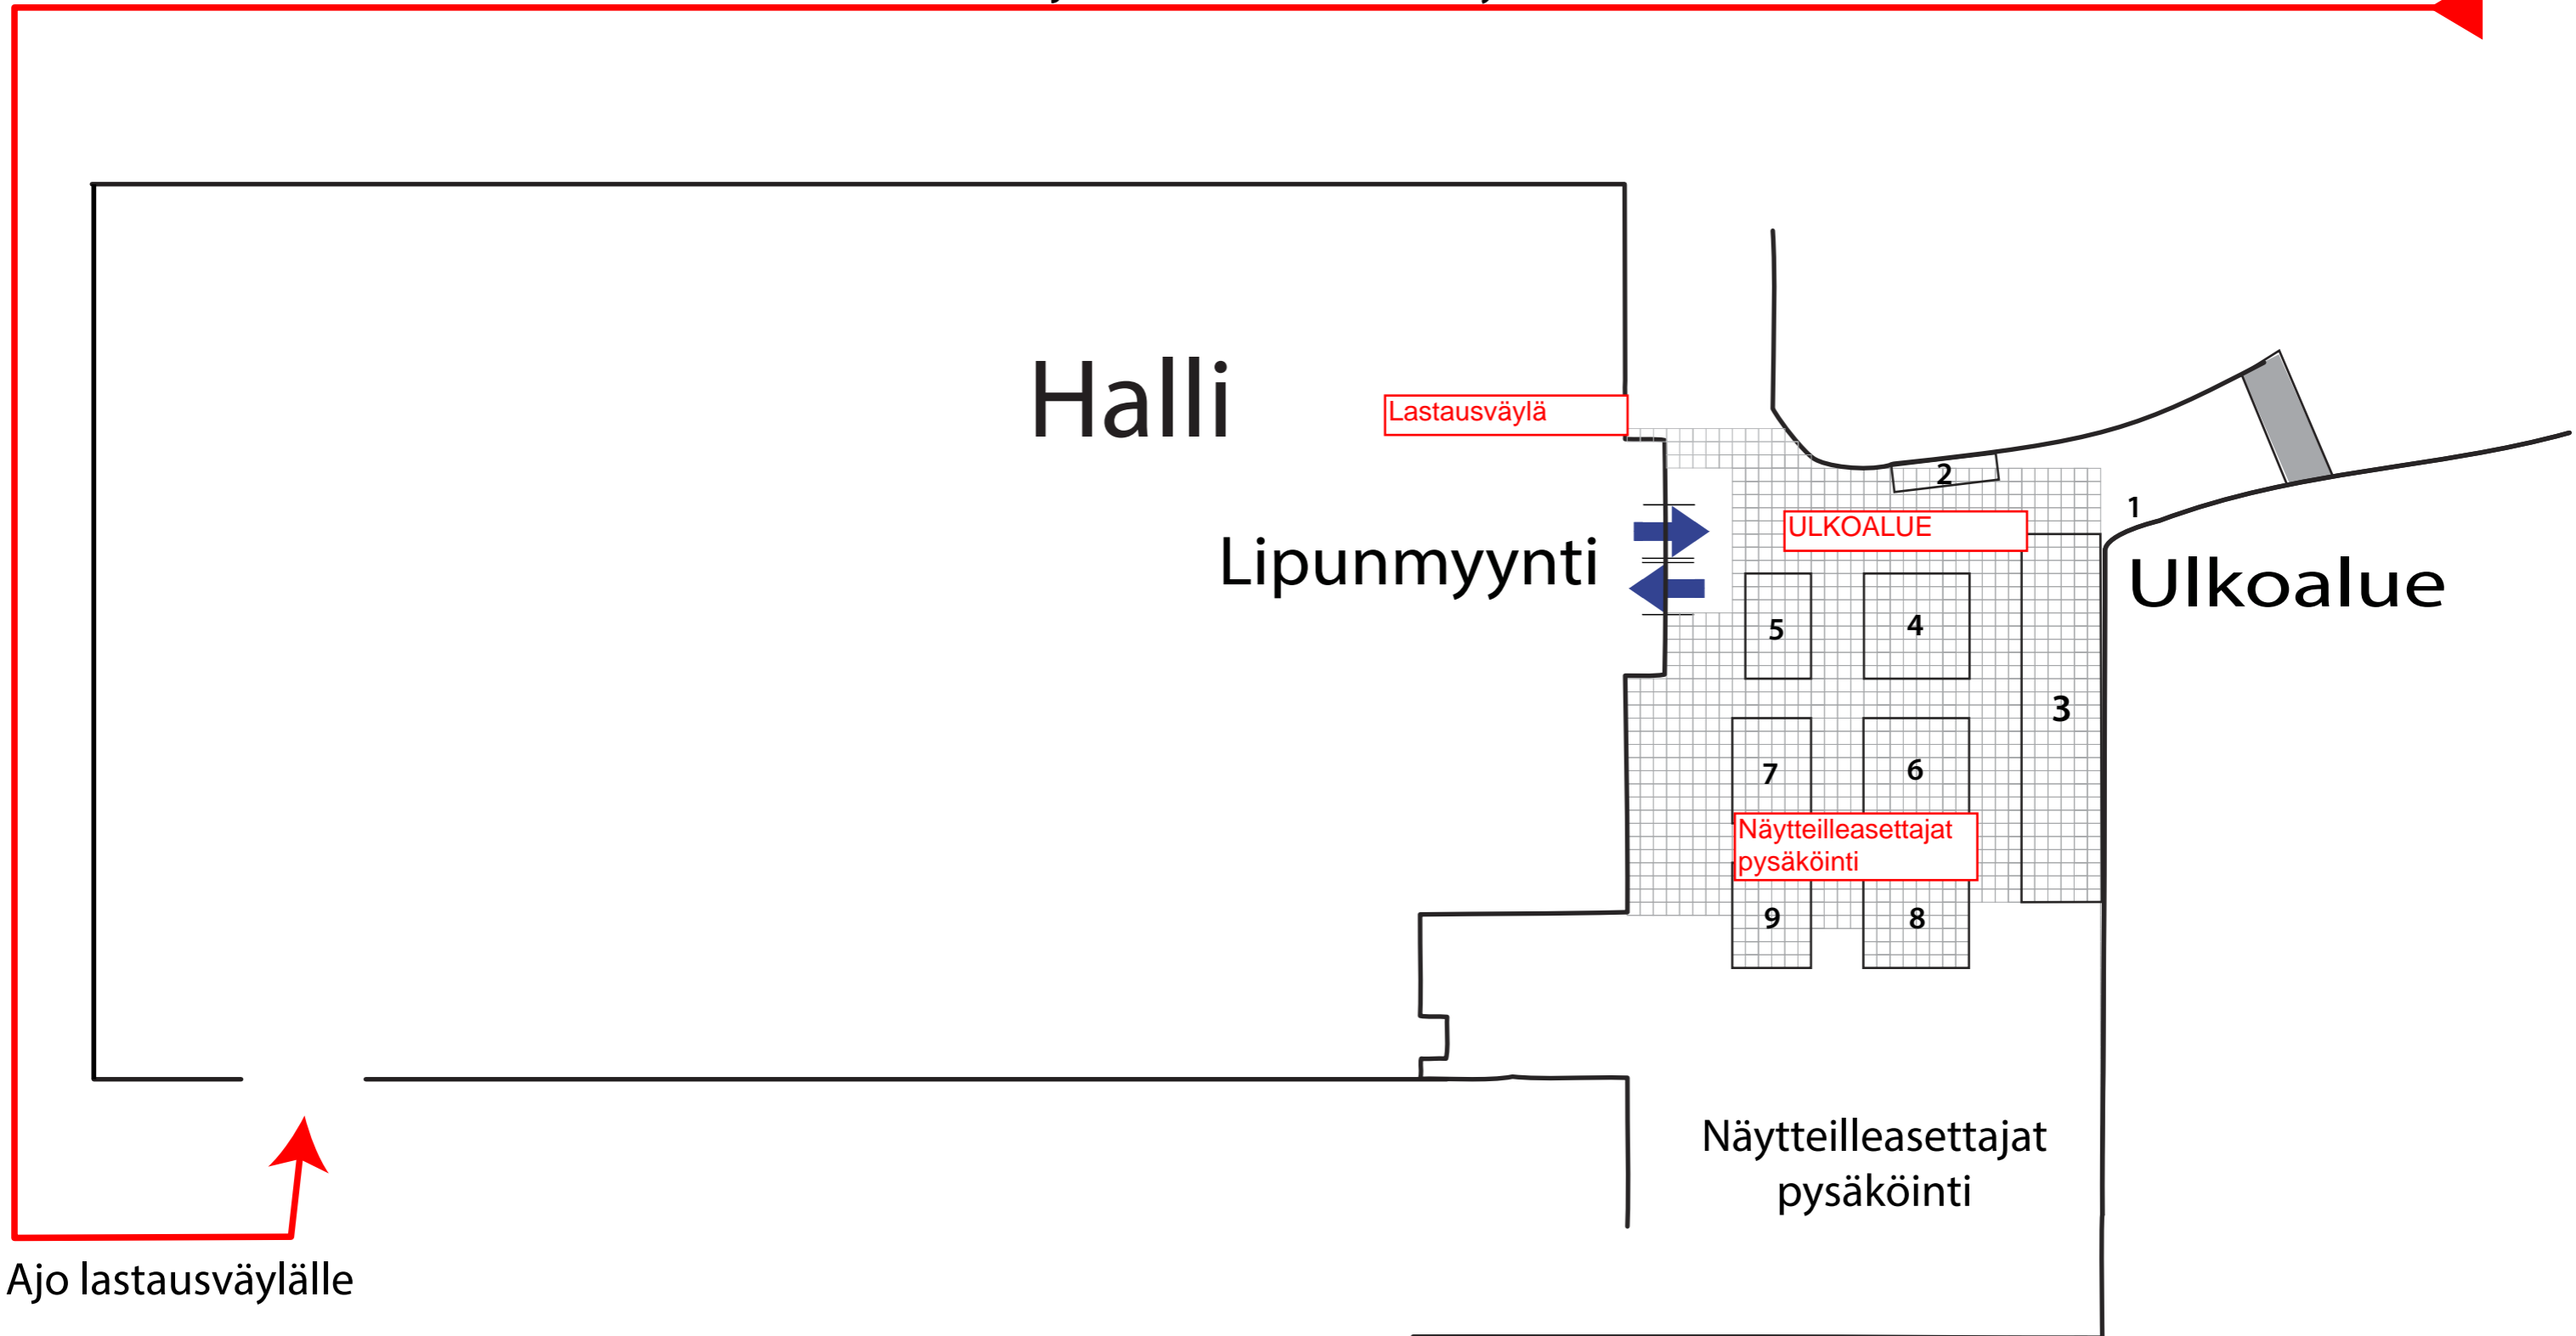

Mikkelin Rakentajamessut 21.-22.4.2018

Mikkelin jäähalli la-su 10.00-16.00

Pysäköinti  
yleisölle

Ajoreitti hallin lastausväylälle Raviradantieltä

50

0

50

100 m

ravirata

Ajo lastausväylälle