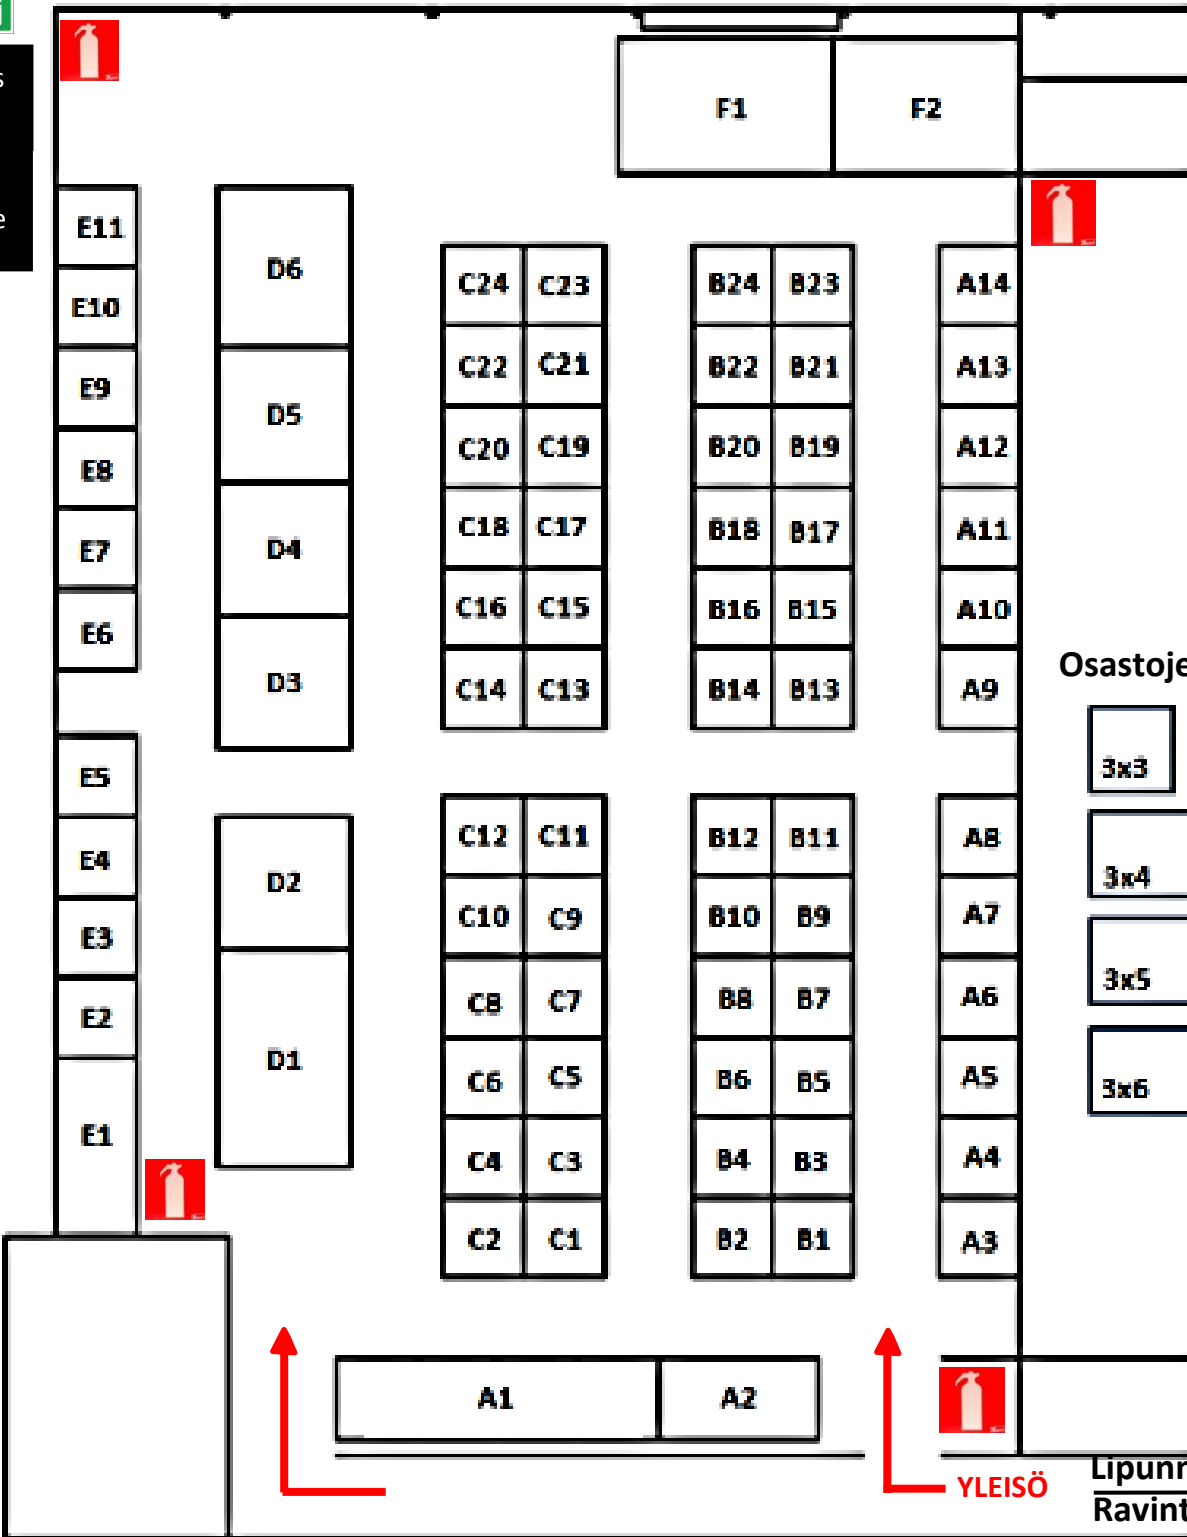

Lastaus Purku

Lastaus Purku raskas liikenne

Lastaus Purku

Lastaus Purku

www.expomedia.fi 0400-813696

Mikkelin Rakentajamessut

Saimaa Stadiumi

Raviradantie 22B

50100 Mikkeli

la-su 9.-10.2.2019 klo 10-16

Lipunmyynti Ravintola

YLEISÖ